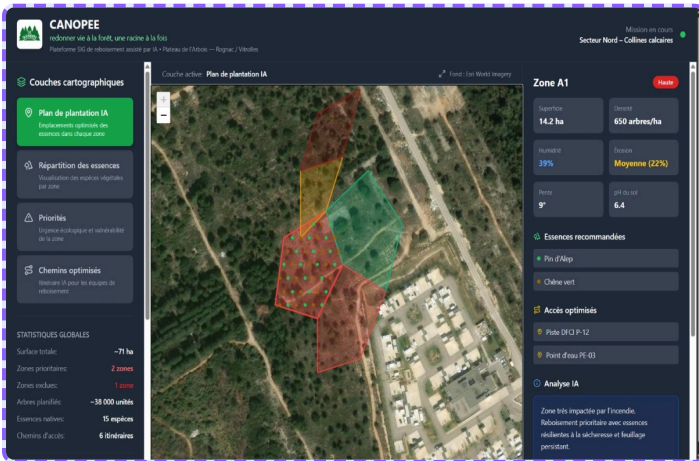

PROTOTYPES RÉALISÉS

Vidéo explicative du processus

MARCHÉ

95%

forêts privées (Loire)

415k m³

bois exploités/an

Cible : Propriétaires forestiers privés

MODÈLE D'AFFAIRES

Deux Offres Complémentaires

1. POST-INCENDIE
Intervention ponctuelle
Restauration complète

2. ENTRETIEN OLD
Service continu
Prévention légale

Positionnement Concurrentiel

COFORET/Forestry (diagnostic), débroussaillers (entretien), reboiseurs (plantation) → **services isolés**

★ **CANOPEE** : Seul acteur du service complet intégré

💰 **REVENUS**
Abonnements OLD
+ Interventions

📄 **COÛTS**
Flotte drones
Développement App

🤝 **PARTENAIRES**
Collectivités
CRPF • ONF

🎁 **VALEUR**
Label OLD
↓ Assurances

FAISABILITÉ TECHNIQUE

Technologies Matures : Utilisation de drones commerciaux (DJI), caméras, capteurs et LiDAR standards.

Défi Relevé : L'innovation réside dans l'agrégation des données (Fusion de capteurs), l'utilisation de drones et le modèle IA entraîné sur l'ensemble des données en plus des bases open-data (ONF/IGN).

MON RÔLE & L'ÉQUIPE

Mon Rôle - IPSI Télécom St-Étienne

- Création et développement des idées
- Conception application IA et interface web
- Algorithmes (essences, positionnement)
- Traitement des données des drones

Collaboration Interdisciplinaire

- **Marketing** : stratégie communication
- **Gestion** : modèle économique
- **Design** : identité graphique
- Répartition selon compétences

Pertinence Formation

- **Vision par ordinateur** : Analyse d'images spectrales des sols
- **Data Science** : IA de décision et d'optimisation pour la replantation
- **Gestion de Projet**